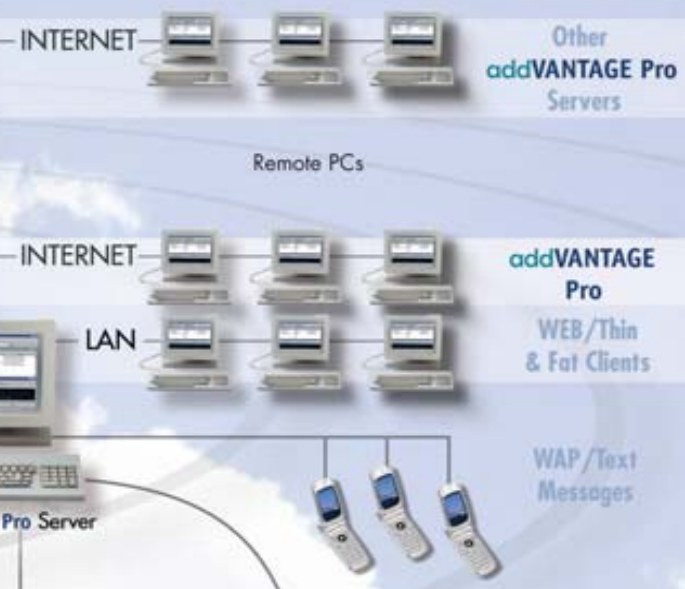

# ADCON TELEMETRY

A723, A731  
A733, A740  
A850  
NETWORK

PSTN

Modem

addVANTAGE Pro Server

INTERNET

GSM

A850

LAN

GSM Modem